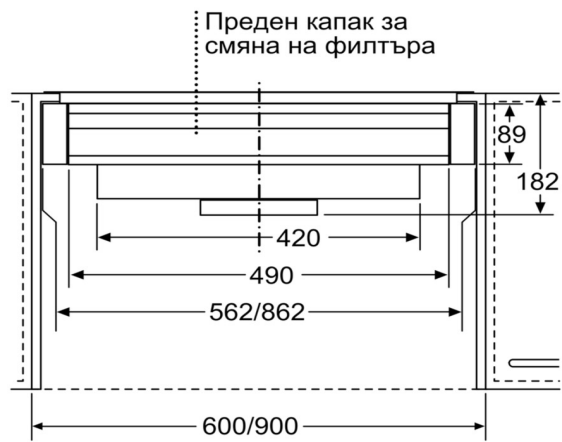

Монтаж на вентилаторен блок с Clean Air модул

Преден капак за смяна на филтъра

Измерване в мм

Измерване в мм

Измерване в мм

* вж. таблица с комбинации

Измерване в мм

* вж. таблица с комбинации

Измерване в мм