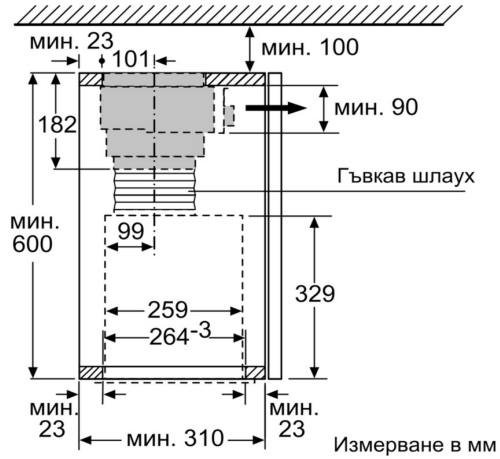

Монтаж на вентилаторен блок с Clean Air модул

Преден капак за смяна на филтъра

Измерване в мм

Измерване в мм

Измерване в мм

* вж. таблица с комбинации

Измерване в мм

* вж. таблица с комбинации

Измерване в мм