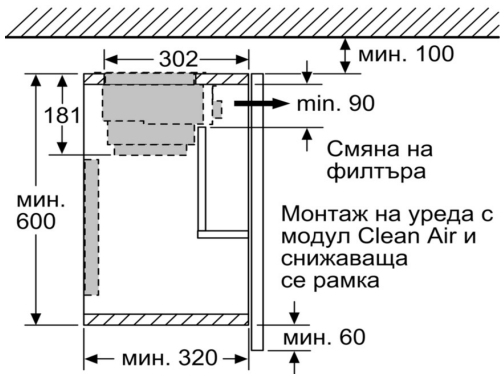

Монтаж на вентилаторен блок с Clean Air модул

Преден капак за смяна на филтъра

Измерване в мм

Измерване в мм

Измерване в мм

* вж. таблица с комбинации

Измерване в мм

* вж. таблица с комбинации

Измерване в мм